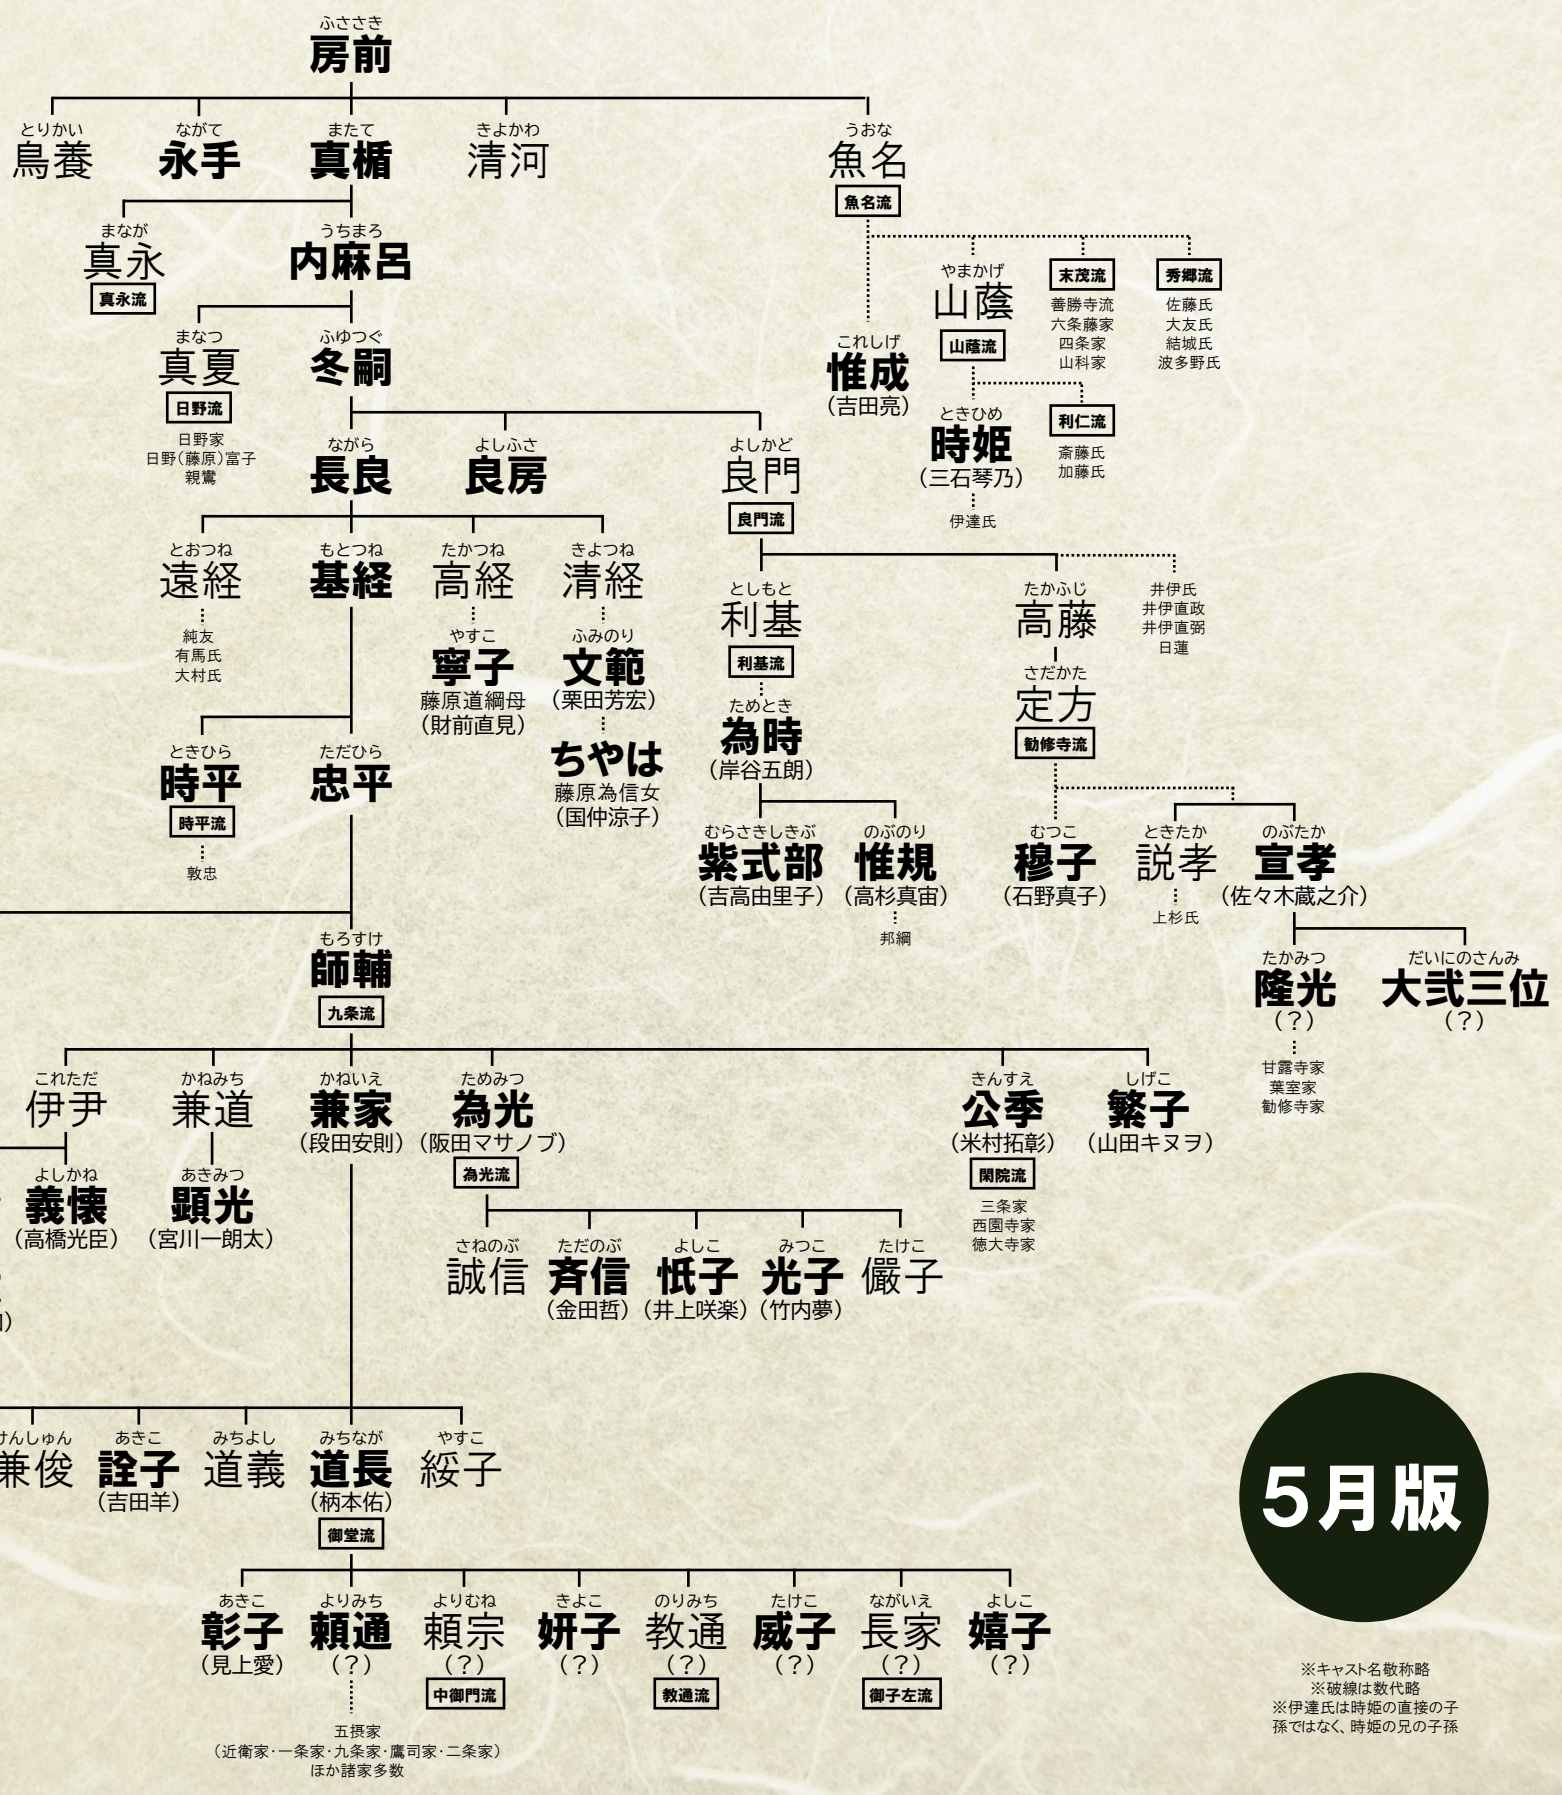

「光る君へ」  
対応

# 藤原北家 略系図

5月版

※キャスト名敬称略  
※破線は数代略  
※伊達氏は時姫の直接の子孫ではなく、時姫の兄の子孫